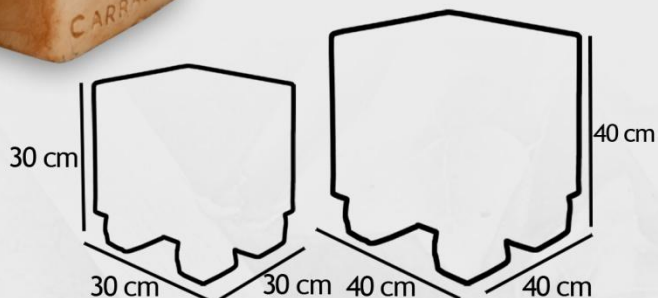

teja 04

40x40cm- 35.000 Ft
30x30cm – 18.000 Ft