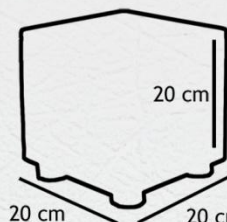

**100x40x40cm - 45.000 Ft**

blanco 00

hueso 06

terracota 07

wengué 13

wengué 13

33 Kg

Ref. 2512

16 Kg

Ref. 2508

7 Kg

Ref. 2504

**40x40x40cm - 30.000 Ft**

blanco 00

hueso 06

terracota 07