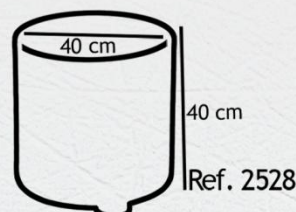

## terracota 07

redonda contemporánea

12 Kg

12

25 Kg

30

45 Kg

54