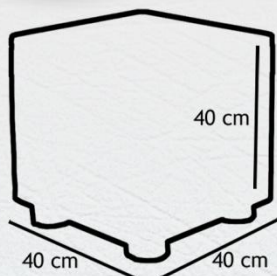

**100x40x40cm - 45.000 Ft**

blanco 00

hueso 06

terracota 07

wengué 13

wengué 13

33 Kg

Ref. 2512

16 Kg

Ref. 2508

7 Kg

Ref. 2504

**40x40x40cm - 30.000 Ft**

blanco 00

hueso 06

terracota 07