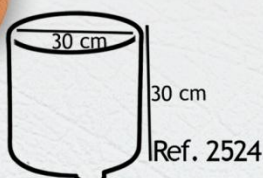

## terracota 07

redonda contemporánea

12 Kg

12

25 Kg

30

45 Kg

54