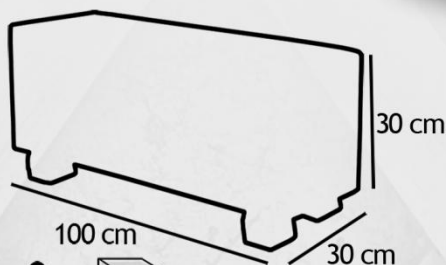

(120x40). 88 Kg. Ref.2120  
(100x40). 79 Kg. Ref.2122

51 Kg

(100x30). 51 Kg. Ref.2130  
(80x30). 44 Kg. Ref.2132

grís 01

**120x40x40cm - 55.000 Ft**  
**100x40x42cm - 45.000 Ft**

ocre 02

teja 04

avellana 03