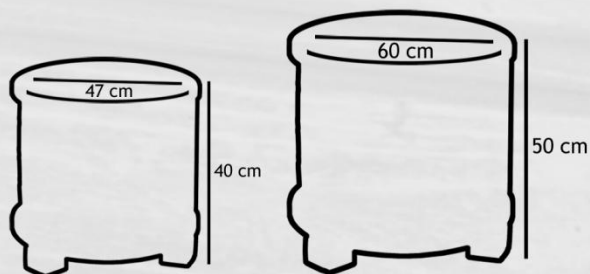

## blanco 00

teja 04

avellana 03

Ref. 2350 33 Kg

51

Ref. 2320 58 Kg

114

**60x50 - 45.000 Ft**