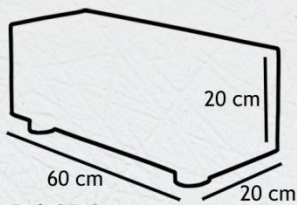

plata 12

Ref. 2548