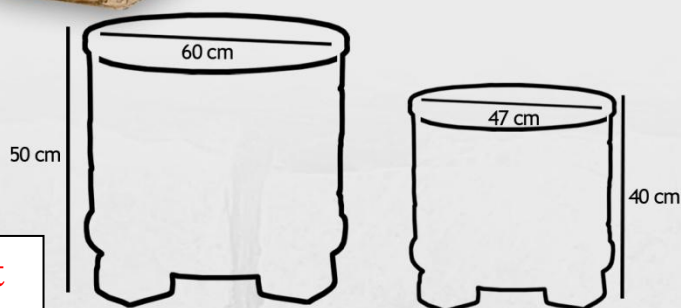

teja 04

avellana 03

verdoso 05

grís 01

óxido 11

verdoso 05

blanco 00

**60x50cm - 45.000 Ft**  
**47x40cm - 35.000 Ft**