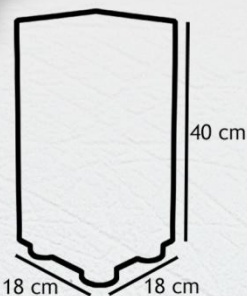

16 Kg

Ref. 2508

7 Kg

Ref. 2504

**40x40x40cm - 30.000 Ft**

blanco 00

hueso 06

terracota 07

plata 12

blanco 00

**60x30x30cm - 35.000 Ft**

Ref. 2536

Ref. 2516

Ref. 2520

hueso 06

terracota 07