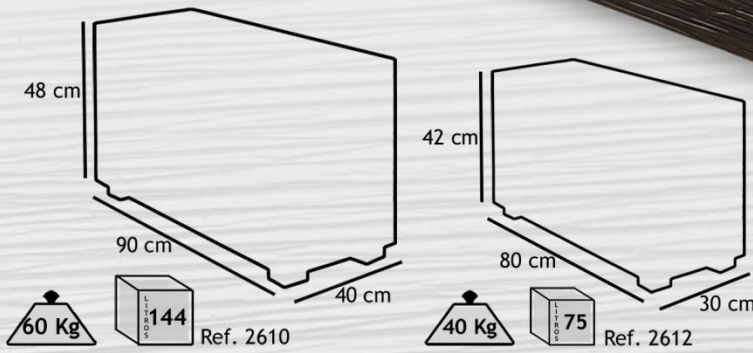

wengué 13

90x40x48 - 45.000 Ft
80x30x42 - 35.000 Ft