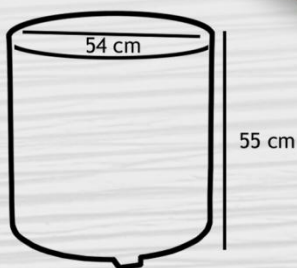

plata 12

Ref.2616

55x54 - 35.000 Ft

wengué 13

óxido 11