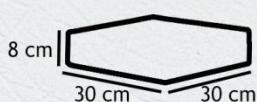

blanco 00

60x30x30cm - 35.000 Ft

Ref. 2536