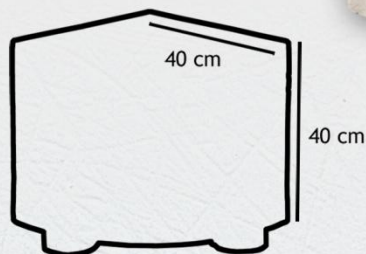

**67x40cm - 35.000 Ft**

blanco 00

hueso 06

wengué 13

plata 12

hueso 06

**40x40cm - 25.000 Ft**

Ref. 2556