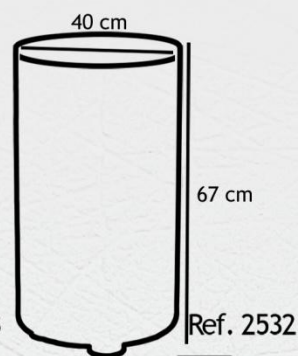

## terracota 07

redonda contemporánea

12 Kg

12

25 Kg

30

45 Kg

54

**67x40cm - 35.000 Ft**

blanco 00

hueso 06

wengué 13

plata 12

hueso 06

**40x40cm - 25.000 Ft**

Ref. 2556