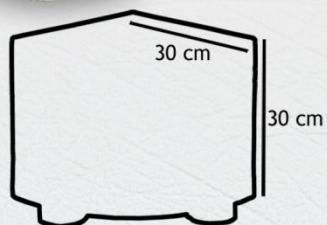

**67x40cm - 35.000 Ft**

blanco 00

hueso 06

wengué 13

plata 12

hueso 06

**40x40cm - 25.000 Ft**

Ref. 2556