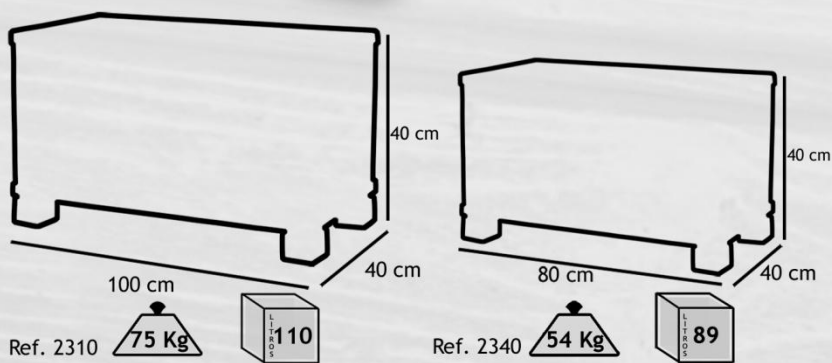

100x40x40 - 35.000 Ft
80x40x40 - 45.000 Ft