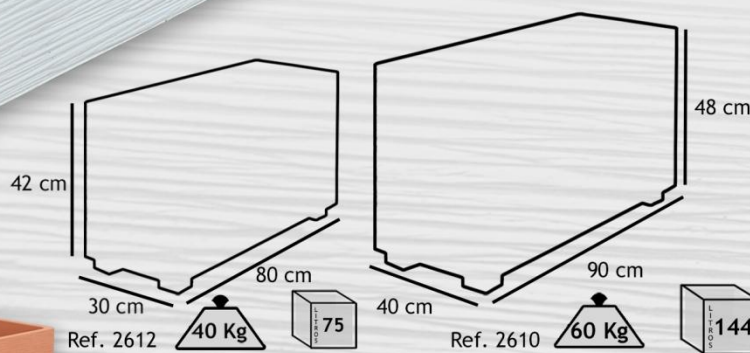

## blanco 00

hueso 06

terracota 07

teja 04

avellana 03

verdoso 05

grís 01

**90x40x48 - 45.000 Ft**  
**80x30x42 - 35.000 Ft**