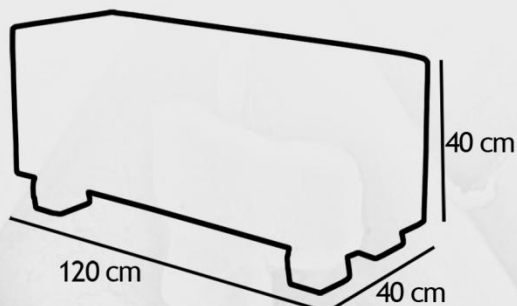

blanco 00

88 Kg

(120x40). 88 Kg. Ref.2120
(100x40). 79 Kg. Ref.2122