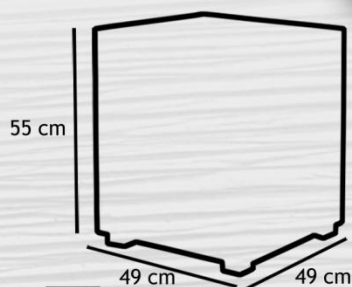

## teja 04

blanco 00

hueso 06

terracota 07

avellana 03

verdoso 05

gris 01

49 cm

55 cm

Ref. 2614

**55x49x49 - 39.000 Ft**

óxido 11

Ref. 2614

**55x49x49 - 39.000 Ft**

wengué 13

plata 12