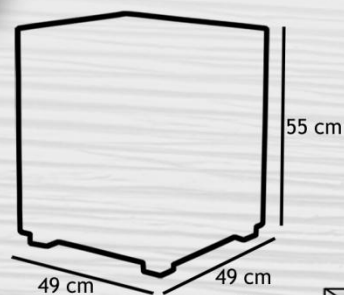

## teja 04

blanco 00

hueso 06

terracota 07

avellana 03

verdoso 05

gris 01

49 cm

55 cm

Ref. 2614

**55x49x49 - 39.000 Ft**

óxido 11

Ref. 2614

**55x49x49 - 39.000 Ft**

wengué 13

plata 12