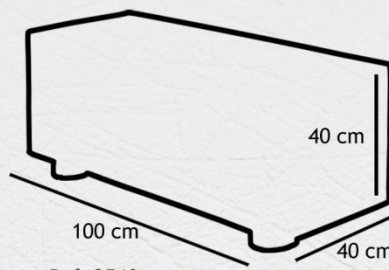

Ref. 2540

100x40x40cm - 45.000 Ft