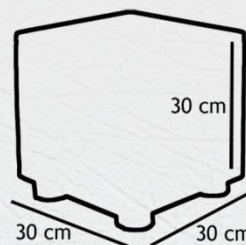

**100x40x40cm - 45.000 Ft**

blanco 00

hueso 06

terracota 07

wengué 13

wengué 13

33 Kg

Ref. 2512